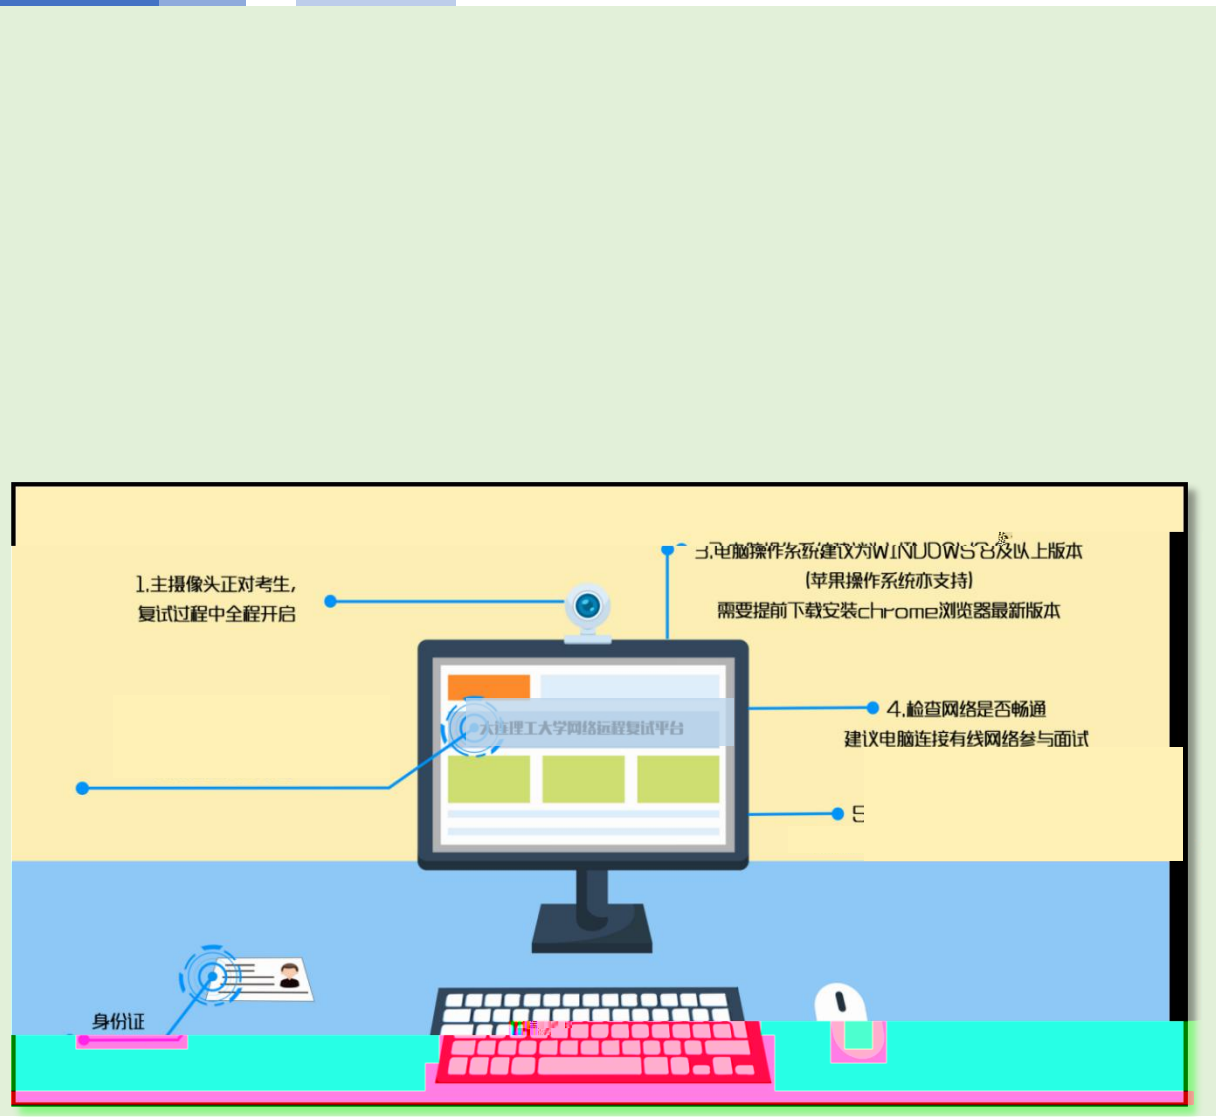

河海大學

HOHAI UNIVERSITY

C

C

河海大学
HOHAI UNIVERSITY

4. 保证房间内网络信号质量, 满足视频通话需求

已复试房间内除考生本人外, 不得有其他任何人员

主投屏

5. 设备要求: 考场内由考生自备, 可正常使用QQ、微信等视频通话软件, 并为考生提供... 摄像头, 麦克风, 音箱; 智能手机一部, 具有高质量视频通话功能。

6. 除复试要求的设备外, 房间其他电子设备必须关闭。

6. 建议考生距离主设备
摄像头约50~60cm

5. 正面电脑摄像头
保证视频中面部图像清晰

1. 不得过度修饰仪容

2. 不得佩戴墨镜、口罩

4. 穿着得体

3. 不得佩戴帽子、头饰，头发不得遮挡面部

7. 主设备视频中考生界面顶端始终不得露于画面

REC

1. <https://www.yjszsms.com/school/10294>

- 2.
- 3.
- 4.

河海大学 HOHAI UNIVERSITY

研究生招生在线面试平台

Remote Interview Service Platform

[设备检测](#)